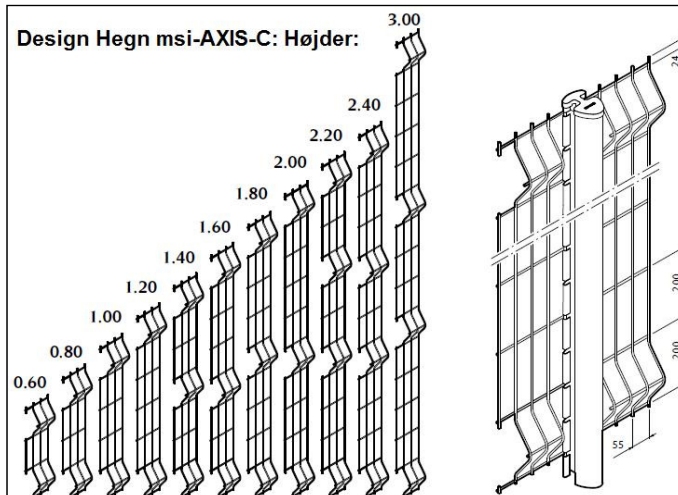

Panelhegn data: Type Design Hegn msi-AXIS-C:

Panelbredde: 2480 mm
2315mm

Hegn's Stolpe afstand:

Stolpe msi-Axis = CC 2536 mm.

Stolpe msi-Axor = CC 2510 mm.

Stolpe msi-Axis H2400 + H3000 = 2371 mm.

Panelhegn Design Hegn msi-AXIS-C: Højder:

600 - 800 - 1000 - 1200 - 1400 - 1600 - 1800 - 2000 -
2200 - 2400 - 3000 mm.

Forudsat løftet 50 mm fra terræn.

Panelhegn Design Hegn msi-AXIS-C:

Paneler:

Maskestørrelser B 50 X H 200 mm.

Panelhegn Design Hegn msi-AXIS-C:

tråddimension Vandret, horisontal:

Tråd vandret, Ø5 mm svejst galvaniseret og
plastbelagte rundjern.

Panelhegn Design Hegn msi-AXIS-C: tråddimension Lodret, vertikalt:

Tråd lodret, Ø5 mm svejst galvaniseret og plastbelagt rundjern.