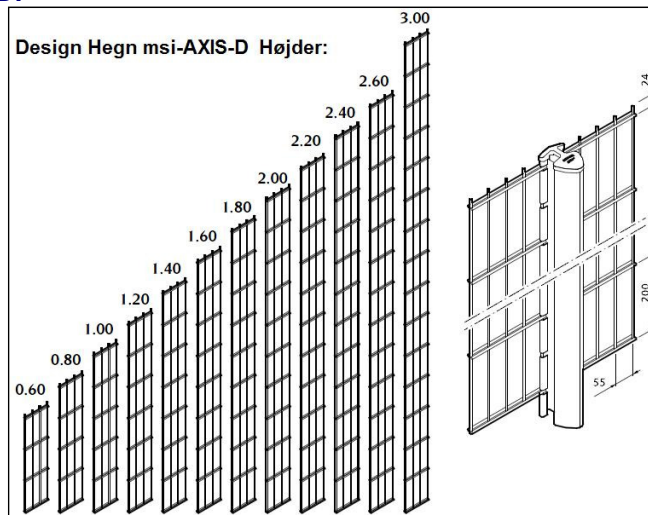

Panelhegn Design Hegn msi-AXIS-D: Højder:

600 - 800 - 1000 - 1200 - 1400 - 1600 - 1800 - 2000 - 2200 -
2400 - 2600 - 3000 mm.

Forudsat løftet 50 mm fra terræn.

Panelhegn Design Hegn msi-AXIS-D: Paneler:

Maskestørrelser B 50 X H 200 mm.

Panelhegn Design Hegn msi-AXIS-D: Tråddimension vandret, horisontal:

Tråd vandret, 2 stk Ø6 mm svejst galvaniseret og plastbelagte rundjern.

Panelhegn Design Hegn msi-AXIS-D: Tråddimension lodret vertikalt:

Tråd lodret, Ø5 mm svejst galvaniseret og plastbelagt rundjern

Panelhegn Design Hegn msi-AXIS-D: HEGN-Stolper:

Leveres med msi-AXOR® hegnsstolper.

Hegnsstolper / balustre, faststøbes i frostfri dybde.

Eller hegnsstolper, balustre, leveres med fodplader til fastboltning.

Panelhegnet kan pga. special-montering, ikke demonteres, adskilles fra hegnsstolper, når hegnet først er installeret, opsat.

Panelhegn panel Design Hegn msi-AXIS-D: Panel fastgørelse:

Der kan leveres beslag til start-fastgørelse på mur.

Panelhegnet kan pga. special-montering, ikke demonteres, adskilles fra hegnsstolper, når hegnet først er installeret, opsat.

Panelhegn Design Hegn msi-AXIS-D: overflade:

Epoxy-Plastic-coated, påført plastic-overflade efter varmgalvanisering.

Panel og stolper leveres i 7 standard RAL farver og 10 kulører med silkemat overflade (andre RAL kulører efter ønske)

Panelhegn Type Design Hegn msi-AXIS-D: FARVESKEMA: