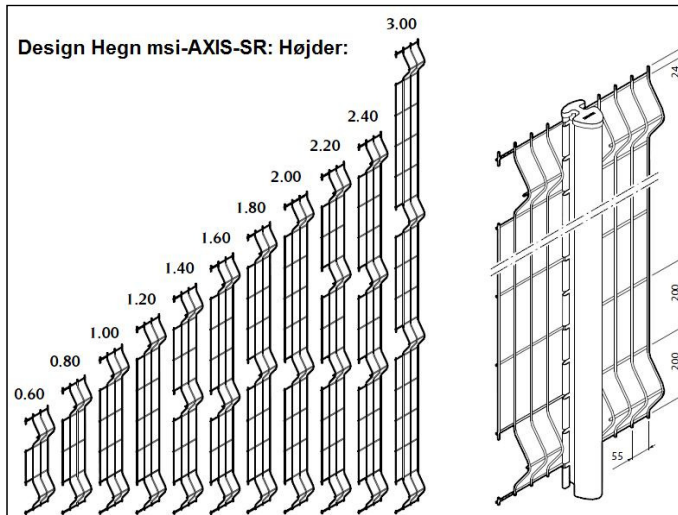

Forudsat løftet 50 mm fra terræn.

PanelHegn Design Hegn msi-AXIS-SR: Paneler:

Maskestørrelser B 50 X H 100 mm.

PanelHegn Design Hegn msi-AXIS-SR:

tråddimension Vandret, horisontal:

Tråd vandret, Ø6 mm svejst galvaniseret og
plastbelagte rundjern.

PanelHegn Design Hegn msi-AXIS-SR:

tråddimension Lodret, vertikalt:

Tråd lodret, Ø5 mm svejst galvaniseret og plastbelagt rundjern.
Panelet's lodrette rundjern påført forstærkende profil-presninger.
Antal profil-presninger pr. højde, se tegning.

PanelHegn Design Hegn msi-AXIS-SR: HEGN-Stolper:

Leveres med msi-AXOR® hegnstolper.

Hegnstolper / balustre, faststøbes i frostfri dybde.
Eller hegnstolper, balustre, leveres med fodplader til fastboltning.

Panelhegnet kan pga. special-montering, ikke demonteres, adskilles fra hegnstolper, når hegnet
først er installeret, opsat.

PanelHegn panel Design Hegn msi-AXIS-SR: Panel fastgørelse:

Der kan leveres beslag til start-fastgørelse på mur.

Panelhegnet kan pga. special-montering, ikke demonteres, adskilles fra hegnstolper, når hegnet
først er installeret, opsat.

PanelHegn Design Hegn msi-AXIS-SR: overflade:

Epoxy-Plastic-coated, påført plastic-overflade efter varmgalvanisering.

Panel og stolper leveres i 7 standard RAL farver og 10 kulører med silkemat overflade (andre RAL
kulører efter ønske)

Panelhegn Type Design Hegn msi-AXIS-SR: FARVESKEMA: