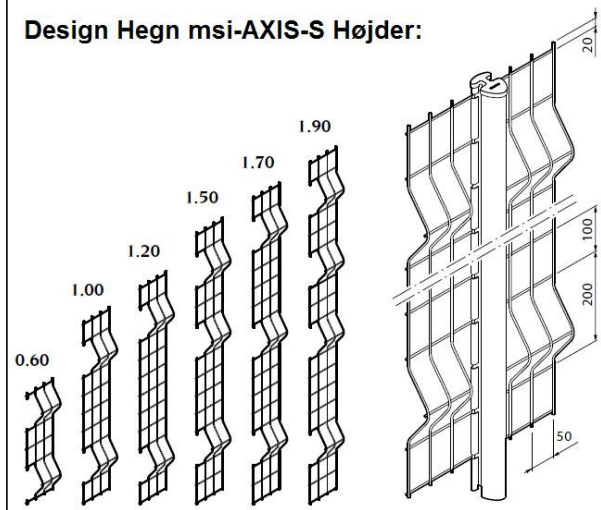

PanelHegn Design Hegn msi-AXIS-S: Paneler:

Maskestørrelser B 50 X H 100 mm

PanelHegn Design Hegn msi-AXIS-S: tråddimension Vandret, horisontal:

Tråd vandret, Ø4 mm svejst galvaniseret og plastbelagt rundjern.

PanelHegn Design Hegn msi-AXIS-S: tråddimension Lodret, vertikalt:

Tråd lodret, Ø4 mm svejst galvaniseret og plastbelagt rundjern. Panelet's lodrette rundjern påført forstærkende profil-presninger.

Antal profil-presninger pr. højde, se tegning.

PanelHegn Design Hegn msi-AXIS-S: HEGN-Stolper:

Leveres med msi-AXOR® hegnsstolper.

Hegnsstolper / balustre, faststøbes i frostfri dybde.

Eller hegnsstolper, balustre, leveres med fodplader til fastboltning

Panelhegnet kan pga. special-montering, ikke demonteres, adskilles fra hegnsstolper, når hegnet først er installeret, opsat.

PanelHegn panel Design Hegn msi-AXIS-S: Panel fastgørelse:

Der kan leveres beslag til start-fastgørelse på mur.

Panelhegnet kan pga. special-montering, ikke demonteres, adskilles fra hegnsstolper, når hegnet først er installeret, opsat.

PanelHegn Design Hegn msi-AXIS-S: overflade:

Epoxy-Plastic-coated, påført plastic-overflade efter varmgalvanisering.

Panel og stolper leveres i 7 standard RAL farver og 10 kulører med silkemat overflade (andre RAL kulører efter ønske)

Panelhegn Type Design Hegn msi-AXIS-S: FARVESKEMA:

Design Hegn msi-AXIS-S Højder: