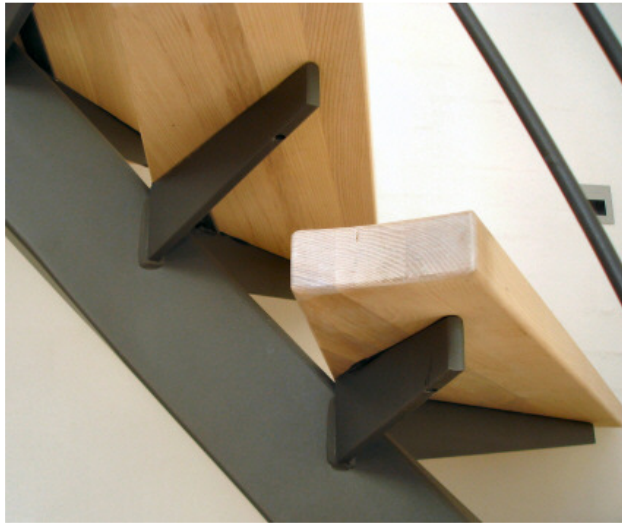

Opsadlet center ståltrappe, venstre-sving med fyrplank træ-trappetrin:

Opsadlet center ståltrappe, venstre-sving med fyrplank træ-trappetrin: Håndliste, rækværk, balustre, medløbere og trappevange pulverlakeret i standard RAL farve, koksgrå.

Trappe-Gelænder model-id: msi-132-klm-C-Sort

Fig.1 Opsadlet center ståltrappe: Gelænder-håndliste, rækværk, balustre, medløbere og trappevange pulverlakeret i standard RAL farve, koksgrå.

Fig.2 Opsadlet center ståltrappe: Bemærk at centervangen her, er drejet til lidt mere-end kvartsving, som giver et mindre-dominerende 1. trin, af hensyn til ganglinier og tilgængeligheden.

Trappe-Gelænder model-id: msi-132-klm-C-Sort

Fig.3 Opsadlet center ståltrappe: Trappetrin skjult monteret, med facon-skårede massiv fyrplank trin.

Fig.4 Opsadlet center ståltrappe: venstre-sving med faconskårede fyrplank trin. Gelænder-håndliste, balustre, medløbere og trappevange pulverlakeret i standard RAL farve, koksgrå.

Trappe-Gelænder model-id: msi-132-klm-C-Sort

Fig.5 Opsadlet center ståltrappe: Gelænder-håndliste, balustre, medløbere og trappevange pulverlakeret i standard RAL farve, koksgrå.

Trappe-Gelænder model-id: